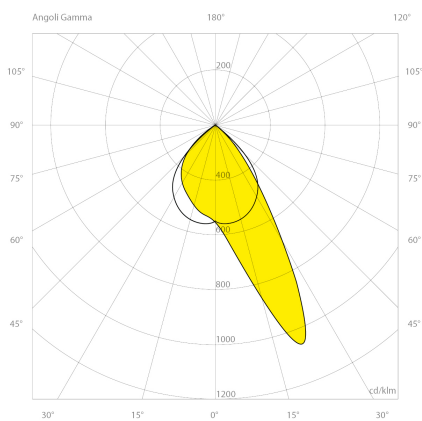

Sonstige technische Daten

Umgebungstemperatur -25 / +45 °C