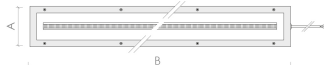

2052 MINERVA INOX | VA 100 Watt 4000 | Kelvin

Deklaration

Artikelname: TEC-MAR LED 2052 MINERVA INOX VA - 100W | 4000K | 13.300lm
Bestellnummer: 18032
Garantie: 5
Hersteller Artikelnummer: 2052VA4100EL
Hersteller: TEC-MAR
Katalogseite: 398
Kennzeichnung: Die Leuchte hat die CE Prüfung bestanden und hält 89/336/CEE, 73/23/CEE und 98/68/CEE Sicherheitsvorschriften ein.
Taric Code: 94054039
Technologie: LED

Elektrische Daten

Energieeffizienzklasse: A++
Gehäuseklasse: I
Leistung: 100 Watt

Lichttechnische Daten

Binningtoleranz: MacAdams Step 3 Qualitätsmerkmal des LED Chips
Blendung: UGR<19
Farbwiedergabeindex: Ra>80
Kelvin*: 4000 K [Lichtfarbe in Kelvin]
Öffnungswinkel*: 45 ° Grad
Reflektor: VA

Abmessungen und Gehäuse

Breite: 1270 mm
Gewicht: 6.5 kg
Höhe: 75 mm
Länge: 185 mm
Montagevariante: Leuchte kann direkt an die Decke montiert werden.
Montagevariante: Leuchte kann abgehängt montiert werden.
Produkte pro Palette: 100 Stück
Schutzart: IP65
Stoßfestigkeit: IK08
Volumen: 0.012 m³

Sonstige technische Daten

Umgebungstemperatur -25 / +45 °C