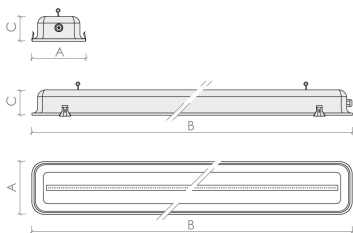

2051 TITAN | VT 60 Watt 4000 | Kelvin

Produktbeschreibung

Feuchtraumleuchte für Decken, Wand- oder Hängemontage. Gehäuse: in Edelstahl gezogenes Gehäuse, für hohe mechanische Beanspruchungen, komplett inkl. Rahmen und Befestigungsmaterial. Standardausrüstung: Elektronisches Vorschaltgerät 230V. Eingehaltene Vorschriften: Ausstattungen gemäß EN / IEC 60598-1:2008 Vorschriften hergestellt.

Deklaration

Artikelname: TEC-MAR LED 2051 TITAN VT - 060W | 4000K | 7.400lm
Bestellnummer: 13752
Fertigungsnormen: EN / IEC 60598-1:1654
Garantie: 5
Hersteller Artikelnummer: 2051VT4060EL
Hersteller: TEC-MAR
Katalogseite: 404
Kennzeichnung: Die Leuchte hat die CE Prüfung bestanden und hält 89/336/CEE, 73/23/CEE und 98/68/CEE Sicherheitsvorschriften ein.
Produkttyp: Aluminium Wannenleuchte
Taric Code: 94054039
Technologie: LED
Überverpackung: 1 Stück

Elektrische Daten

Energieeffizienzklasse: A++
Frequenz: 50/60 Hz
Gehäuseklasse: I
Leistung: 60 Watt
Leistungsfaktor*: 0.94 (cos phi)
Leistungsfaktor*: 122 Lumen / Watt
Vorschaltgerät: LED Industrie Treiber

Lichttechnische Daten

Binningtoleranz: MacAdams Step 3 Qualitätsmerkmal des LED Chips
Blendung: UGR<19
Farbwiedergabeindex: Ra>80
Kelvin*: 4000 K [Lichtfarbe in Kelvin]
LED Lebensdauer: LED Lebensdauer 50.000 Stunden, Garantie 5 Jahre bei Projekten.
Lichtstromrückgang*: L70 / 140.000, L80/90.000
Lumen Output*: 7342 lm [Netto Lumen]
Lumen*: 9249 lm
Öffnungswinkel*: 100 ° Grad
Reflektor Variante: gehärtetes Glas mit Gummi Dichtung, sorgt für optimale Dichtheit auch gegen Insekten.
Reflektor: VT

Abmessungen und Gehäuse

Breite: 1605 mm
Gewicht: 8.5 kg
Höhe: 95 mm
Länge: 200 mm
Montagevariante: Leuchte kann abgehängt montiert werden.
Montagevariante: Leuchte kann direkt an die Decke montiert werden.
Produkte pro Palette: 40 Stück
Schutzart: IP65
Stoßfestigkeit: IK08
Volumen: 0.045 m³

Sonstige technische Daten

Betriebstemperatur: -25°C / +45°C
Umgebungstemperatur: -25 / +45 °C °C
Widerstand Verglühen: 850°

5 Jahre
Garantie