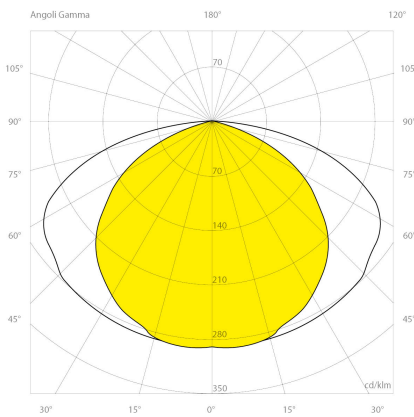

2051 TITAN | VT 60 Watt 4000 | Kelvin

Produktbeschreibung

Feuchtraumleuchte für Decken, Wand- oder Hängemontage. Gehäuse: in Edelstahl gezogenes Gehäuse, für hohe mechanische Beanspruchungen, komplett inkl. Rahmen und Befestigungsmaterial. Standardausrüstung: Elektronisches Vorschaltgerät 230V. Eingehaltene Vorschriften: Ausstattungen gemäß EN / IEC 60598-1:2008 Vorschriften hergestellt.

Deklaration

Artikelname: TEC-MAR LED 2051 TITAN VT - 060W | 4000K | 7.400lm
Bestellnummer: 13752
Fertigungsnormen: EN / IEC 60598-1:1654
Garantie: 5
Hersteller Artikelnummer: 2051VT4060EL
Hersteller: TEC-MAR
Katalogseite: 404
Kennzeichnung: Die Leuchte hat die CE Prüfung bestanden und hält 89/336/CEE, 73/23/CEE und 98/68/CEE Sicherheitsvorschriften ein.
Produkttyp: Aluminium Wannenleuchte
Taric Code: 94054039
Technologie: LED
Überverpackung: 1 Stück

Elektrische Daten

Energieeffizienzklasse: A++
Frequenz: 50/60 Hz
Gehäuseklasse: I
Leistung: 60 Watt
Leistungsfaktor*: 0.94 (cos phi)
Leistungsfaktor*: 122 Lumen / Watt
Vorschaltgerät: LED Industrie Treiber

Lichttechnische Daten

Binningtoleranz: MacAdams Step 3 Qualitätsmerkmal des LED Chips
Blendung: UGR<19
Farbwiedergabeindex: Ra>80
Kelvin*: 4000 K [Lichtfarbe in Kelvin]
LED Lebensdauer: LED Lebensdauer 50.000 Stunden, Garantie 5 Jahre bei Projekten.
Lichtstromrückgang*: L70 / 140.000, L80/90.000
Lumen Output*: 7342 lm [Netto Lumen]
Lumen*: 9249 lm
Öffnungswinkel*: 100 ° Grad
Reflektor Variante: gehärtetes Glas mit Gummi Dichtung, sorgt für optimale Dichtheit auch gegen Insekten.
Reflektor: VT

Abmessungen und Gehäuse

Breite: 1605 mm
Gewicht: 8.5 kg
Höhe: 95 mm
Länge: 200 mm
Montagevariante: Leuchte kann abgehängt montiert werden.
Montagevariante: Leuchte kann direkt an die Decke montiert werden.
Produkte pro Palette: 40 Stück
Schutzart: IP65
Stoßfestigkeit: IK08
Volumen: 0.045 m³

Sonstige technische Daten

Betriebstemperatur: -25°C / +45°C
Umgebungstemperatur: -25 / +45 °C °C
Widerstand Verglühen: 850°

5 Jahre
Garantie