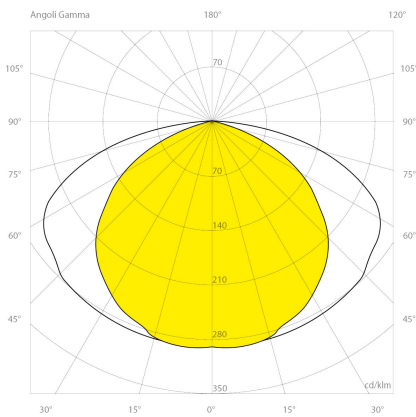

2051 TITAN | VT 51 Watt 4000 | Kelvin

Produktbeschreibung

Feuchtraumleuchte für Decken, Wand- oder Hängemontage. Gehäuse: in Edelstahl gezogenes Gehäuse, für hohe mechanische Beanspruchungen, komplett inkl. Rahmen und Befestigungsmaterial. Standardausrüstung: Elektronisches Vorschaltgerät 230V. Eingehaltene Vorschriften: Ausstattungen gemäß EN / IEC 60598-1:2008 Vorschriften hergestellt.

Deklaration

Artikelname: TEC-MAR LED 2051 TITAN VT - 051W | 4000K | 6.400lm
Bestellnummer: 13751
Fertigungsnormen: EN / IEC 60598-1:1653
Garantie: 5
Hersteller Artikelnummer: 2051VT4051EL
Hersteller: TEC-MAR
Katalogseite: 404
Kennzeichnung: Die Leuchte hat die CE Prüfung bestanden und hält 89/336/CEE, 73/23/CEE und 98/68/CEE Sicherheitsvorschriften ein.
Produkttyp: Aluminium Wannenleuchte
Taric Code: 94054039
Technologie: LED
Überverpackung: 1 Stück

Elektrische Daten

Energieeffizienzklasse: A++
Frequenz: 50/60 Hz
Gehäuseklasse: I
Leistung: 51 Watt
Leistungsfaktor*: 0.94 (cos phi)
Leistungsfaktor*: 125 Lumen / Watt
Vorschaltgerät: LED Industrie Treiber

Lichttechnische Daten

Binningtoleranz: MacAdams Step 3 Qualitätsmerkmal des LED Chips
Blendung: UGR<19
Farbwiedergabeindex: Ra>80
Kelvin*: 4000 K [Lichtfarbe in Kelvin]
LED Lebensdauer: LED Lebensdauer 50.000 Stunden, Garantie 5 Jahre bei Projekten.
Lichtstromrückgang*: L70 / 140.000, L80/90.000
Lumen Output*: 6381 Lm [Netto Lumen]
Lumen*: 8038 Lm
Öffnungswinkel*: 100 ° Grad
Reflektor Variante: gehärtetes Glas mit Gummi Dichtung, sorgt für optimale Dichtheit auch gegen Insekten.
Reflektor: VT

Abmessungen und Gehäuse

Breite: 1605 mm
Gewicht: 8.5 kg
Höhe: 95 mm
Länge: 200 mm
Montagevariante: Leuchte kann abgehängt montiert werden.
Montagevariante: Leuchte kann direkt an die Decke montiert werden.
Produkte pro Palette: 40 Stück
Schutzart: IP65
Stoßfestigkeit: IK08
Volumen: 0.045 m³

Sonstige technische Daten

Betriebstemperatur: -25°C / +45°C
Umgebungstemperatur: -25 / +45 °C °C
Widerstand Verflühen: 850°

5 Jahre
Garantie