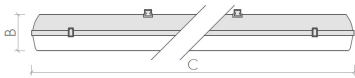

2050 TOPAZIO | LC 18 Watt4000 | Kelvin

Deklaration

Bestellnummer: 13713
Artikelname: TEC-MAR LED TOPAZIO LC - 2600 | 4000K | 18W
Hersteller Artikelnummer: 2050LC4018EL
Hersteller: TEC-MAR
Produkttyp: Feuchtraum Wannenleuchte
Katalogseite: 228
Taric Code: 94054039
Technologie: LED
Überverpackung: 1 Stück
Kennzeichnung: Die Leuchte hat die CE Prüfung bestanden und hält 89/336/CEE, 73/23/CEE und 98/68/CEE Sicherheitsvorschriften ein.
Fertigungsnormen: EN / IEC 60598-1:1610

Elektrische Daten

Leistung: 18 Watt
Energieeffizienzklasse: A+
Frequenz: 50/60 Hz
Gehäuseklasse: I Leuchte mit Erdungsanschluß und Gehäuseklasse I
Leistungsfaktor*: 0.94 (cos phi)
Leistungsfaktor*: 140 Lumen / Watt
Vorschaltgerät: LED Industrie Treiber

Lichttechnische Daten

Kelvin*: 4000 K [Lichtfarbe in Kelvin]
Öffnungswinkel*: 120 ° Grad
Lumen*: 3156 Lm
Lumen Output*: 2518 Lm [Netto Lumen]
LED Lebensdauer: LED Lebensdauer 50.000 Stunden, Garantie 5 Jahre bei Projekten.
Lichtstromrückgang*: L70 / 100.000, L80/65.000
Farbwiedergabeindex: Ra>80
Reflektor: LC

Abmessungen und Gehäuse

Länge: (A) 145 mm
Breite: (B) 100 mm
Höhe: (C) 662 mm
Stoßfestigkeit: IK08 Schutzklasse vor mechanischen Einflüssen nach DIN EN 50102
Schutzart: IP66
Schutz gegen Eindringen von Staub (Staubdicht) und Schutz gegen starkes Strahlwasser aus allen Richtungen.
Gewicht: 2 kg
Volumen: 0.008 m³
Montagevariante: Leuchte kann abgehängt montiert werden.
Montagevariante: Leuchte kann direkt an die Decke montiert werden.
Produkte pro Palette: 120 Stück

5 Jahre
Garantie