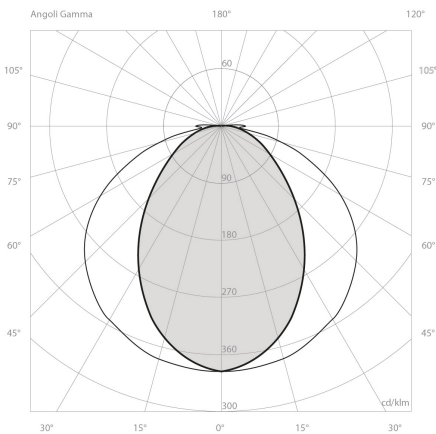

2050 TOPAZIO | LC 18 Watt4000 | Kelvin

Deklaration

Bestellnummer: 13713
Artikelname: TEC-MAR LED TOPAZIO LC - 2600 | 4000K | 18W
Hersteller Artikelnummer: 2050LC4018EL
Hersteller: TEC-MAR
Produkttyp: Feuchtraum Wannenleuchte
Katalogseite: 228
Taric Code: 94054039
Technologie: LED
Überverpackung: 1 Stück
Kennzeichnung: Die Leuchte hat die CE Prüfung bestanden und hält 89/336/CEE, 73/23/CEE und 98/68/CEE Sicherheitsvorschriften ein.
Fertigungsnormen: EN / IEC 60598-1:1610

Elektrische Daten

Leistung: 18 Watt
Energieeffizienzklasse: A+
Frequenz: 50/60 Hz
Gehäuseklasse: I Leuchte mit Erdungsanschluß und Gehäuseklasse I
Leistungsfaktor*: 0.94 (cos phi)
Leistungsfaktor*: 140 Lumen / Watt
Vorschaltgerät: LED Industrie Treiber

Lichttechnische Daten

Kelvin*: 4000 K [Lichtfarbe in Kelvin]
Öffnungswinkel*: 120 ° Grad
Lumen*: 3156 Lm
Lumen Output*: 2518 Lm [Netto Lumen]
LED Lebensdauer: LED Lebensdauer 50.000 Stunden, Garantie 5 Jahre bei Projekten.
Lichtstromrückgang*: L70 / 100.000, L80/65.000
Farbwiedergabeindex: Ra>80
Reflektor: LC

Abmessungen und Gehäuse

Länge: (A) 145 mm
Breite: (B) 100 mm
Höhe: (C) 662 mm
Stoßfestigkeit: IK08 Schutzklasse vor mechanischen Einflüssen nach DIN EN 50102
Schutzart: IP66
Schutz gegen Eindringen von Staub (Staubdicht) und Schutz gegen starkes Strahlwasser aus allen Richtungen.
Gewicht: 2 kg
Volumen: 0.008 m³
Montagevariante: Leuchte kann abgehängt montiert werden.
Montagevariante: Leuchte kann direkt an die Decke montiert werden.
Produkte pro Palette: 120 Stück

5 Jahre
Garantie