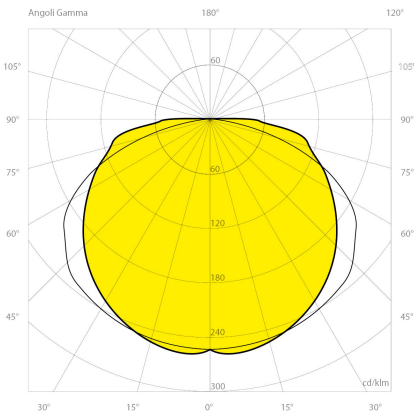

Sonstige technische Daten

Umgebungstemperatur -25 / +45 °C