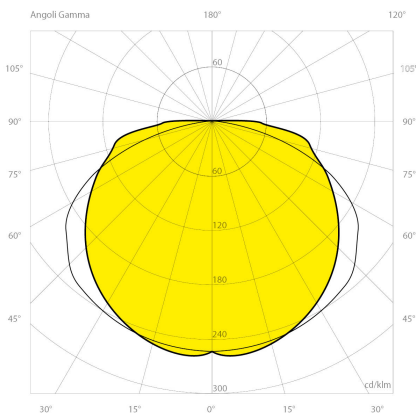

2045 CORAL | S4 23 Watt 4000 | Kelvin

Produktbeschreibung

Zeitlose, rahmenlose LED Deckenleuchte zur Oberflächenmontage. Reflektor aus opalem Material für blendfreies Arbeiten. Weißes, pulverbeschichtetes Stahlblech, vergilbungsfrei, phosphatbehandelt. 240V EVG. Dieses Produkt wurde in Übereinstimmung mit den geltenden Vorschriften EN / IEC 60598-1: 2008 hergestellt.

Deklaration

Artikelname: TEC-MAR LED 2045 CORAL S4 - 23W | 4000K | 2.500lm
Bestellnummer: 13465
Fertigungsnormen: EN / IEC 60598-1:1158
Garantie: 5
Hersteller Artikelnummer: 2045S40423EL
Hersteller: TEC-MAR
Katalogseite: 148
Kennzeichnung: Die Leuchte hat die CE Prüfung bestanden und hält 89/336/CEE, 73/23/CEE und 98/68/CEE Sicherheitsvorschriften ein.
Produkttyp: Anbauleuchte
Taric Code: 94054039
Technologie: LED
Überverpackung: 1 Stück

Elektrische Daten

Energieeffizienzklasse: A++
Frequenz: 50/60 Hz
Gehäuseklasse: I
Leistung: 23 Watt
Leistungsfaktor*: 0.9 (cos phi)
Leistungsfaktor*: 105 Lumen / Watt
Vorschaltgerät: LED Industrie Treiber

Lichttechnische Daten

Binningtoleranz: MacAdams Step 3 Qualitätsmerkmal des LED Chips
Blendung: UGR<19
Farbwiedergabeindex: Ra>80
Kelvin*: 4000 K [Lichtfarbe in Kelvin]
LED Lebensdauer: LED Lebensdauer 50.000 Stunden, Garantie 5 Jahre bei Projekten.
Lichtstromrückgang*: L70 / 140.000, L80/90.000
Lumen Output*: 2414 lm [Netto Lumen]
Lumen*: 3372 lm
Öffnungswinkel*: 100 ° Grad
Reflektor Variante: Opal gleichmäßigkeitsoptimierter polycarbonate Abdeckung
Reflektor: S4

Abmessungen und Gehäuse

Breite: 1256 mm
Gewicht: 2.3 kg
Höhe: 75 mm
Länge: 107 mm
Montagevariante: Leuchte kann abgehängt montiert werden.
Montagevariante: Leuchte kann direkt an die Decke montiert werden.
Produkte pro Palette: 80 Stück
Schutzart: IP40
Stoßfestigkeit: IK07
Volumen: 0.015 m³

Sonstige technische Daten

Betriebstemperatur: -25°C / +45°C
Umgebungstemperatur: -25 / +45 °C °C
Widerstand Verglühen: 650°
Widerstand Verglühen: 850°

5 Jahre
Garantie