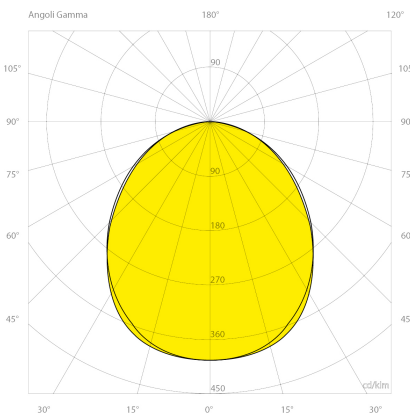

2001 RIO 1 | TP 37 Watt 4000 | Kelvin

Deklaration

Artikelname: TEC-MAR LED 2001 RIO 1 TP - 37W | 4000K | 4.100lm
Bestellnummer: 16837
Garantie: 5
Hersteller Artikelnummer: 2001TPO437EL
Hersteller: TEC-MAR
Katalogseite: 106
Kennzeichnung: Die Leuchte hat die CE Prüfung bestanden und hält 89/336/CEE, 73/23/CEE und 98/68/CEE Sicherheitsvorschriften ein.
Taric Code: 94054039
Technologie: LED

Elektrische Daten

Energieeffizienzklasse: A++
Gehäuseklasse: I
Leistung: 37 Watt

Lichttechnische Daten

Binningtoleranz: MacAdams Step 3 Qualitätsmerkmal des LED Chips
Blendung: UGR<19
Farbwiedergabeindex: Ra>80
Kelvin*: 4000 K [Lichtfarbe in Kelvin]
Öffnungswinkel*: 90 ° Grad
Reflektor: TP

Abmessungen und Gehäuse

Breite: 560 mm
Gewicht: 1.7 kg
Höhe: 85 mm
Länge: 85 mm
Montagevariante: Leuchte kann direkt an die Decke montiert werden.
Produkte pro Palette: 60 Stück
Schutzart: IP40
Stoßfestigkeit: IK07
Volumen: 0.011 m³

Sonstige technische Daten

Umgebungstemperatur -25 / +45 °C °C