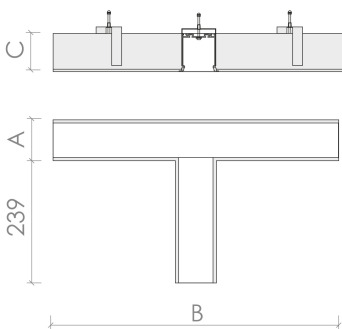

2001 RIO 1 | TP 37 Watt 4000 | Kelvin

Deklaration

Artikelname: TEC-MAR LED 2001 RIO 1 TP - 37W | 4000K | 4.100lm
Bestellnummer: 16837
Garantie: 5
Hersteller Artikelnummer: 2001TPO437EL
Hersteller: TEC-MAR
Katalogseite: 106
Kennzeichnung: Die Leuchte hat die CE Prüfung bestanden und hält 89/336/CEE, 73/23/CEE und 98/68/CEE Sicherheitsvorschriften ein.
Taric Code: 94054039
Technologie: LED

Elektrische Daten

Energieeffizienzklasse: A++
Gehäuseklasse: I
Leistung: 37 Watt

Lichttechnische Daten

Binningtoleranz: MacAdams Step 3 Qualitätsmerkmal des LED Chips
Blendung: UGR<19
Farbwiedergabeindex: Ra>80
Kelvin*: 4000 K [Lichtfarbe in Kelvin]
Öffnungswinkel*: 90 ° Grad
Reflektor: TP

Abmessungen und Gehäuse

Breite: 560 mm
Gewicht: 1.7 kg
Höhe: 85 mm
Länge: 85 mm
Montagevariante: Leuchte kann direkt an die Decke montiert werden.
Produkte pro Palette: 60 Stück
Schutzart: IP40
Stoßfestigkeit: IK07
Volumen: 0.011 m³

Sonstige technische Daten

Umgebungstemperatur -25 / +45 °C °C