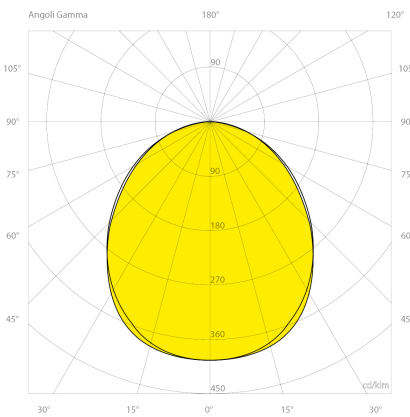

Sonstige technische Daten

Umgebungstemperatur -25 / +45 °C